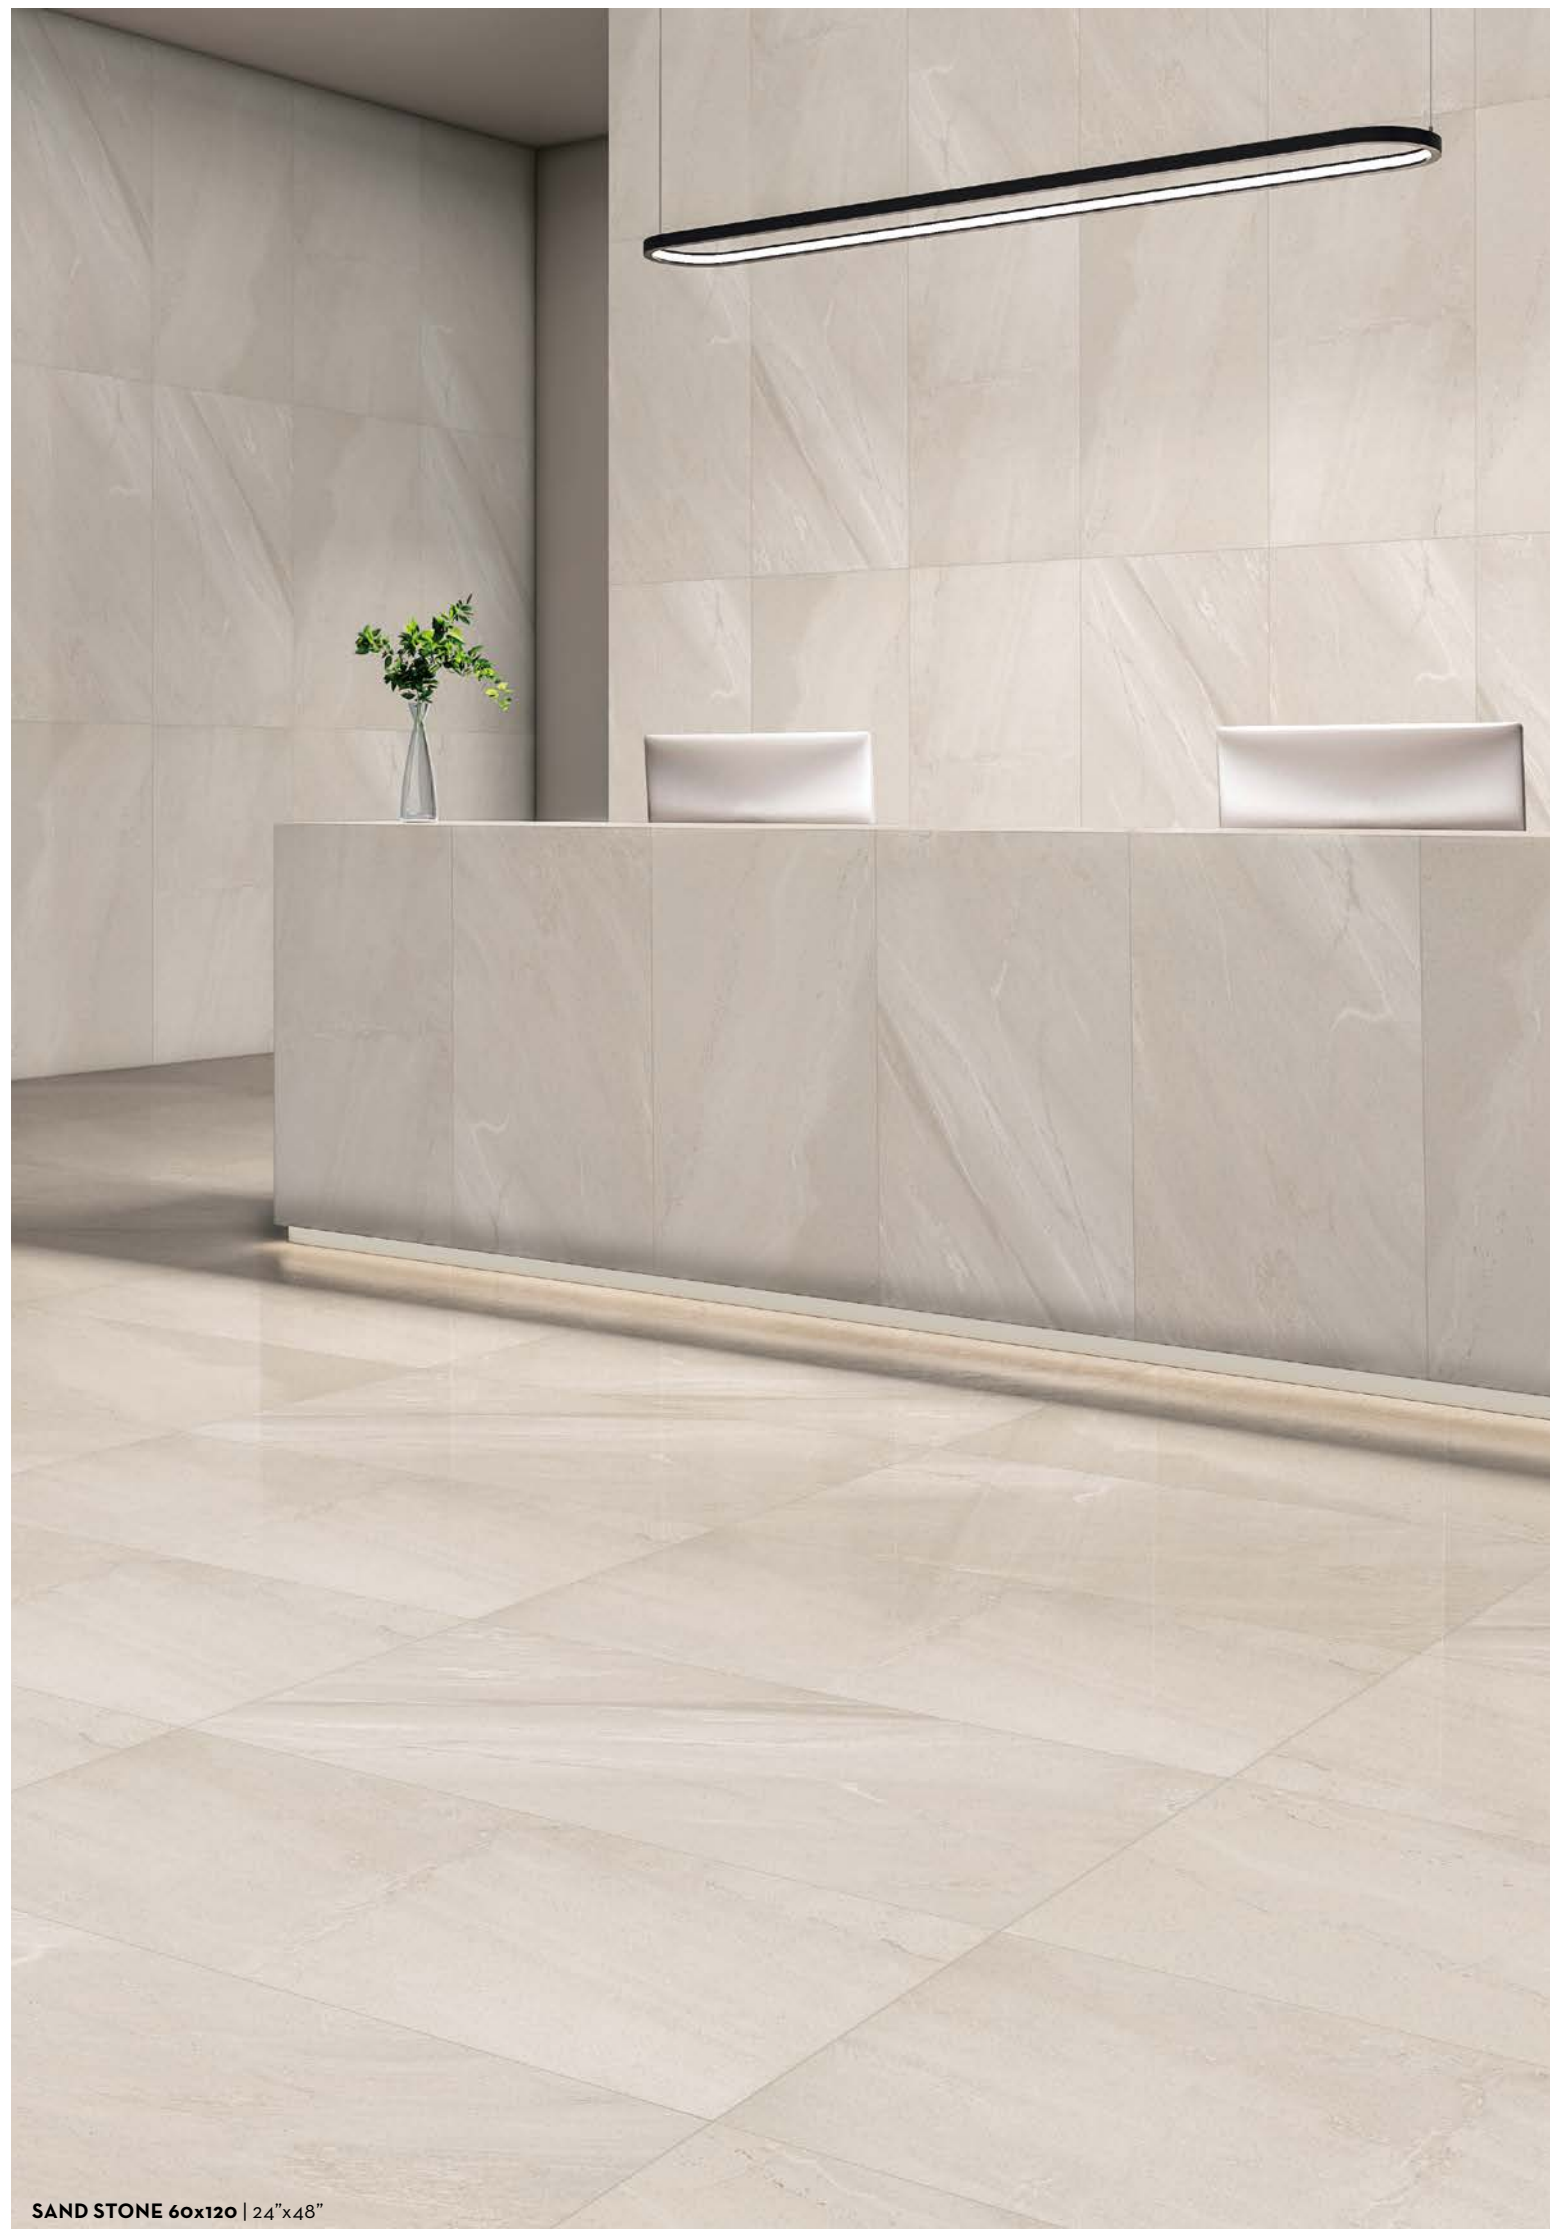

CREMA DI ROCCIA

i Marmi

4 Colori / ± 9 mm / Lucida / Rettificato
4 Colors / ± 9 mm / Polished / Rectified

SAND STONE 60x120 | 24"x48"

I MARMI

SAND STONE

60x120 Variazione grafica/Design variation

/ Gres porcellanato rettificato
Rectified porcelain stoneware

/ Superfici/Surfaces
LUCIDA / POLISHED

/ 9mm / V3 / R9

Formati/Sizes

I MARMI

CREMA DI ROCCIA

60x120 Variazione grafica/Design variation

/ Gres porcellanato rettificato
Rectified porcelain stoneware

/ Superficie/Surface
LUCIDA/POLISHED

/ 9mm / V3 / R9

Formati/Sizes

60x120
24"x48"

60x120 Variazione grafica/Design variation

/ Gres porcellanato rettificato
Rectified porcelain stoneware

/ Superficie/Surface
LUCIDA/POLISHED

/ **9mm** / **V3** / **R9**