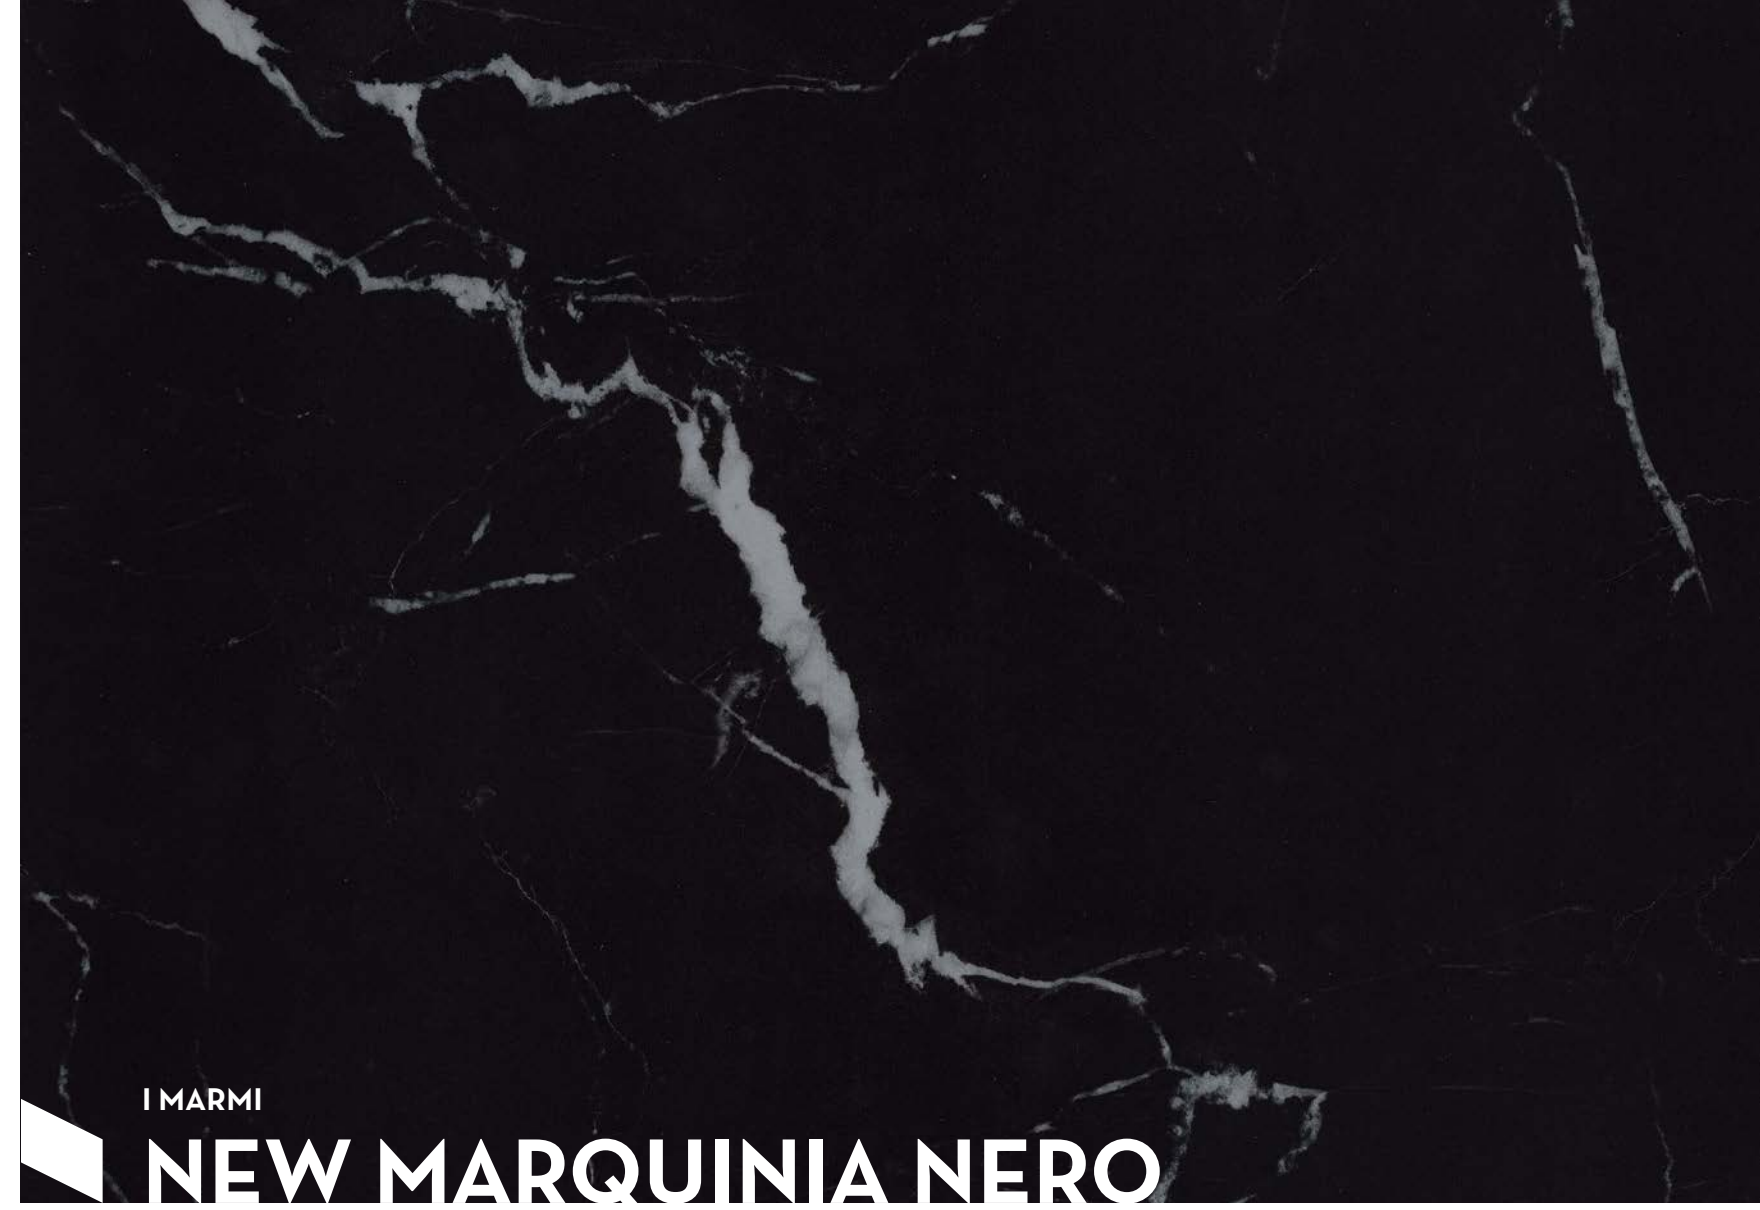

I MARMI

NEW MARQUINIA NERO

60x120 Variazione grafica/Design variation