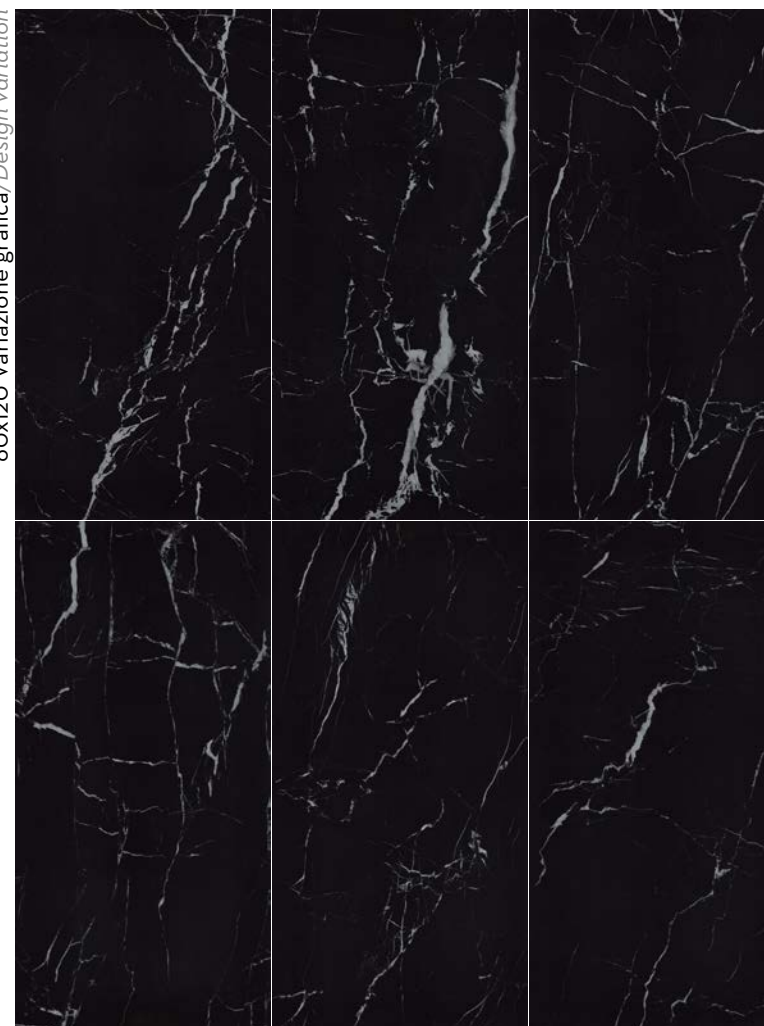

CREMA DI ROCCIA

i Marmi

4 Colori / ± 9 mm / Lucida / Rettificato
4 Colors / ± 9 mm / Polished / Rectified

SAND STONE 60x120 | 24"x48"

I MARMI

SAND STONE

60x120 Variazione grafica/Design variation

/ Gres porcellanato rettificato
Rectified porcelain stoneware

Formati/Sizes

I MARMI

NEW MARQUINIA NERO

60x120 Variazione grafica/Design variation

/ Gres porcellanato rettificato
Rectified porcelain stoneware

/ Superficie/Surface
HIGH GLOSS

/ 9mm / V3 / R9

Formati/Sizes