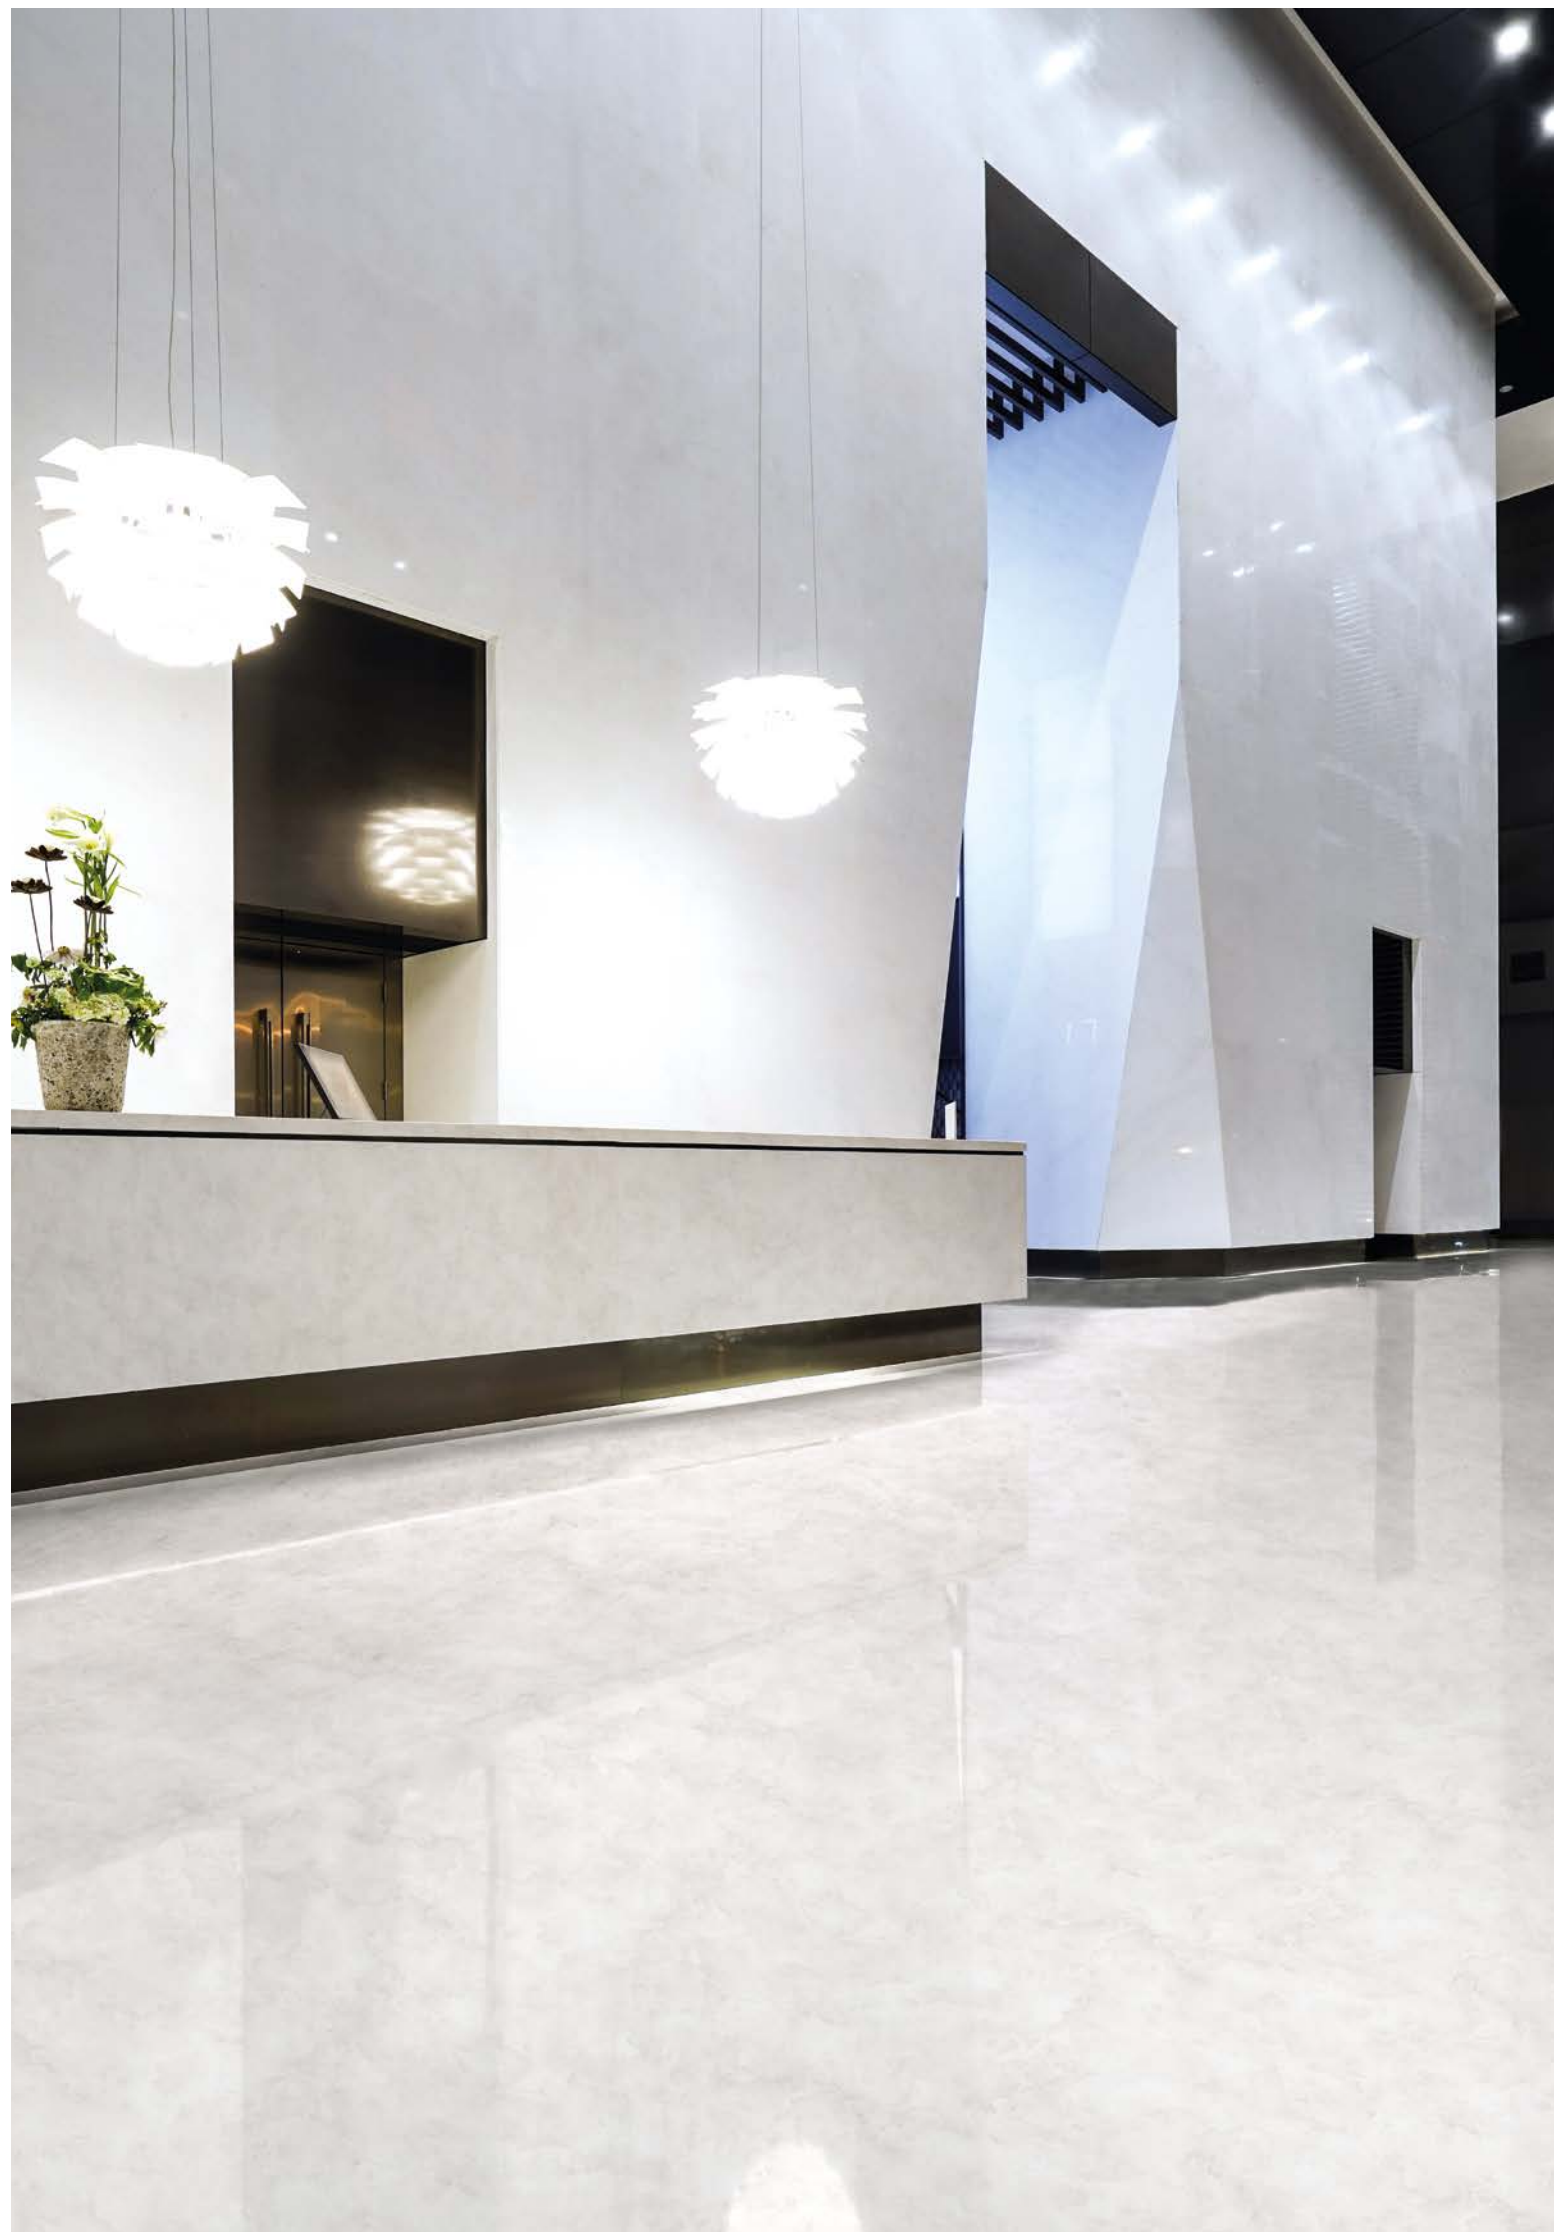

ONIX SUNSET

gli Onici

3 Colori / \approx 9 mm / Lucida & High Gloss / Rettificato
3 Colors / \approx 9 mm / Polished & High Gloss / Rectified

ONIX DESERT

60x120 | 24"x48"

gli Onici

Armonia di eleganza e colore

Ispirate alle sfumature uniche dell'onice, queste piastrelle trasformano ogni ambiente in un'opera d'arte.

Toni caldi e avvolgenti del sabbia e dell'oro creano atmosfere sofisticate e accoglienti.

Harmony of elegance and color

Inspired by the unique hues of onyx, these tiles transform any space into a true masterpiece.

Warm and enveloping shades of sand and gold create sophisticated and inviting atmospheres.

GLI ONICI
ONICE WHITE

60x120 Variazione grafica/Design variation

/ Gres porcellanato rettificato
Rectified porcelain stoneware

/ Superficie/Surface
HIGH GLOSS

/ 9mm / V3 / R9

Formati/Sizes

60x120 Variazione grafica/Design variation