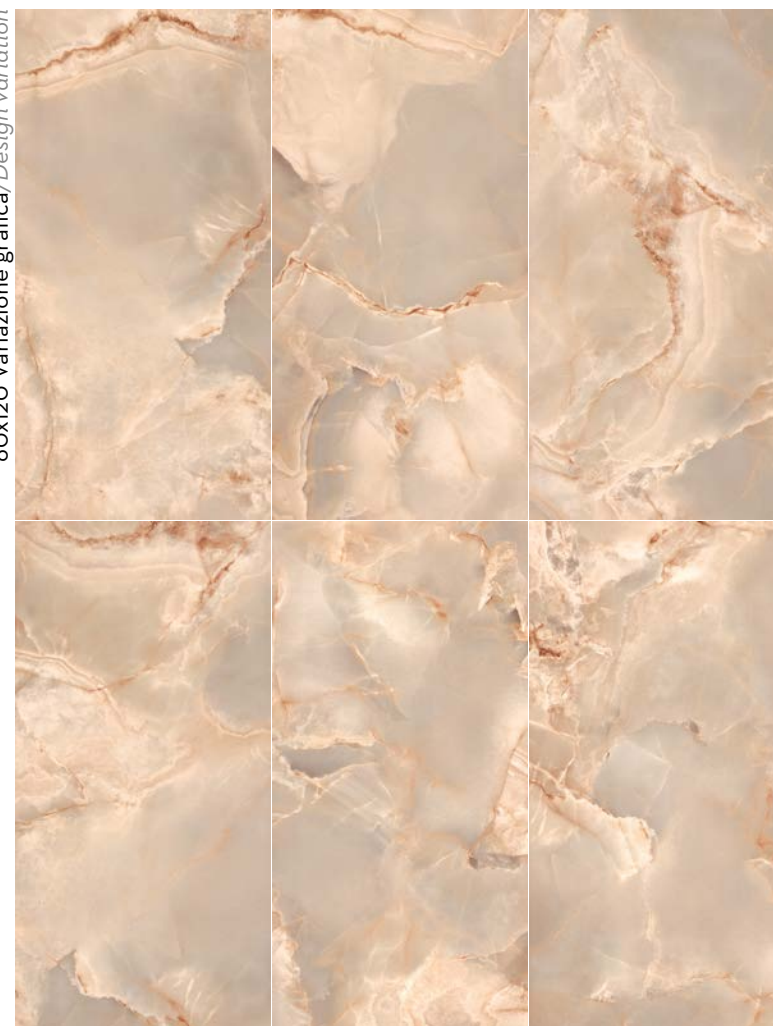

Ispirate alle sfumature uniche dell'onice, queste piastrelle trasformano ogni ambiente in un'opera d'arte.

Toni caldi e avvolgenti del sabbia e dell'oro creano atmosfere sofisticate e accoglienti.

Harmony of elegance and color

Inspired by the unique hues of onyx, these tiles transform any space into a true masterpiece.

Warm and enveloping shades of sand and gold create sophisticated and inviting atmospheres.

GLI ONICI
ONICE WHITE

60x120 Variazione grafica/Design variation

/ Gres porcellanato rettificato
Rectified porcelain stoneware

/ Superficie/Surface
HIGH GLOSS

/ 9mm / V3 / R9

Formati/Sizes

60x120 Variazione grafica/Design variation

/ Gres porcellanato rettificato
Rectified porcelain stoneware

/ Superficie/Surface
HIGH GLOSS

/ 9mm / V3 / R9

Formati/Sizes