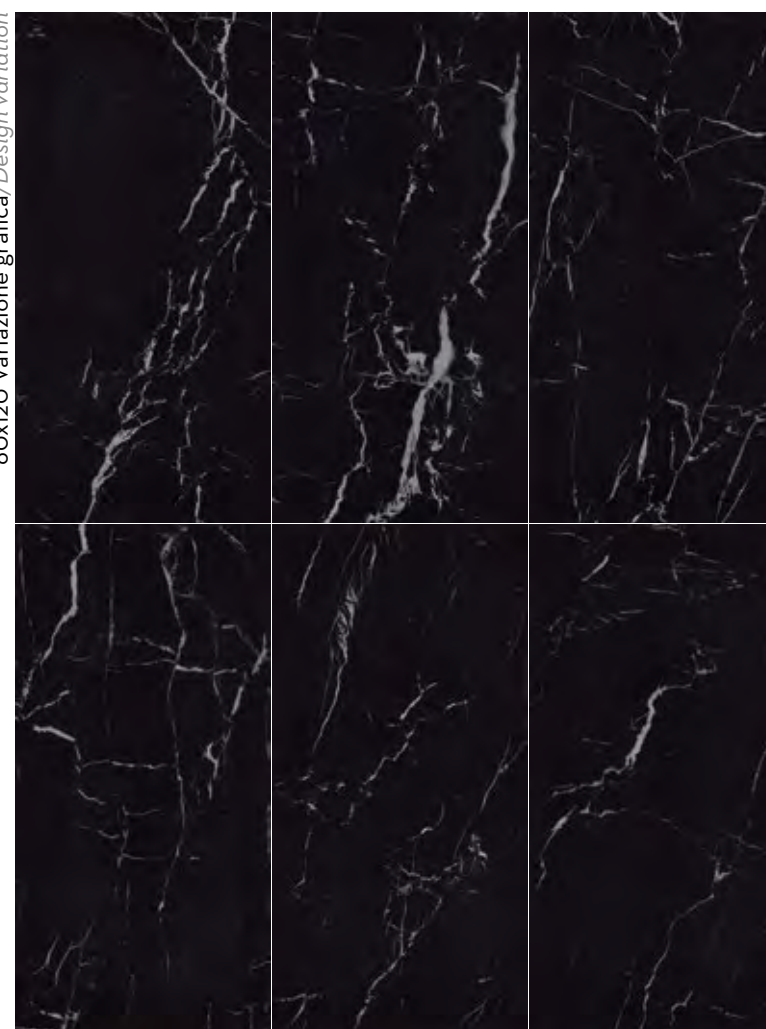

60x120 Variazione grafica/Design variation