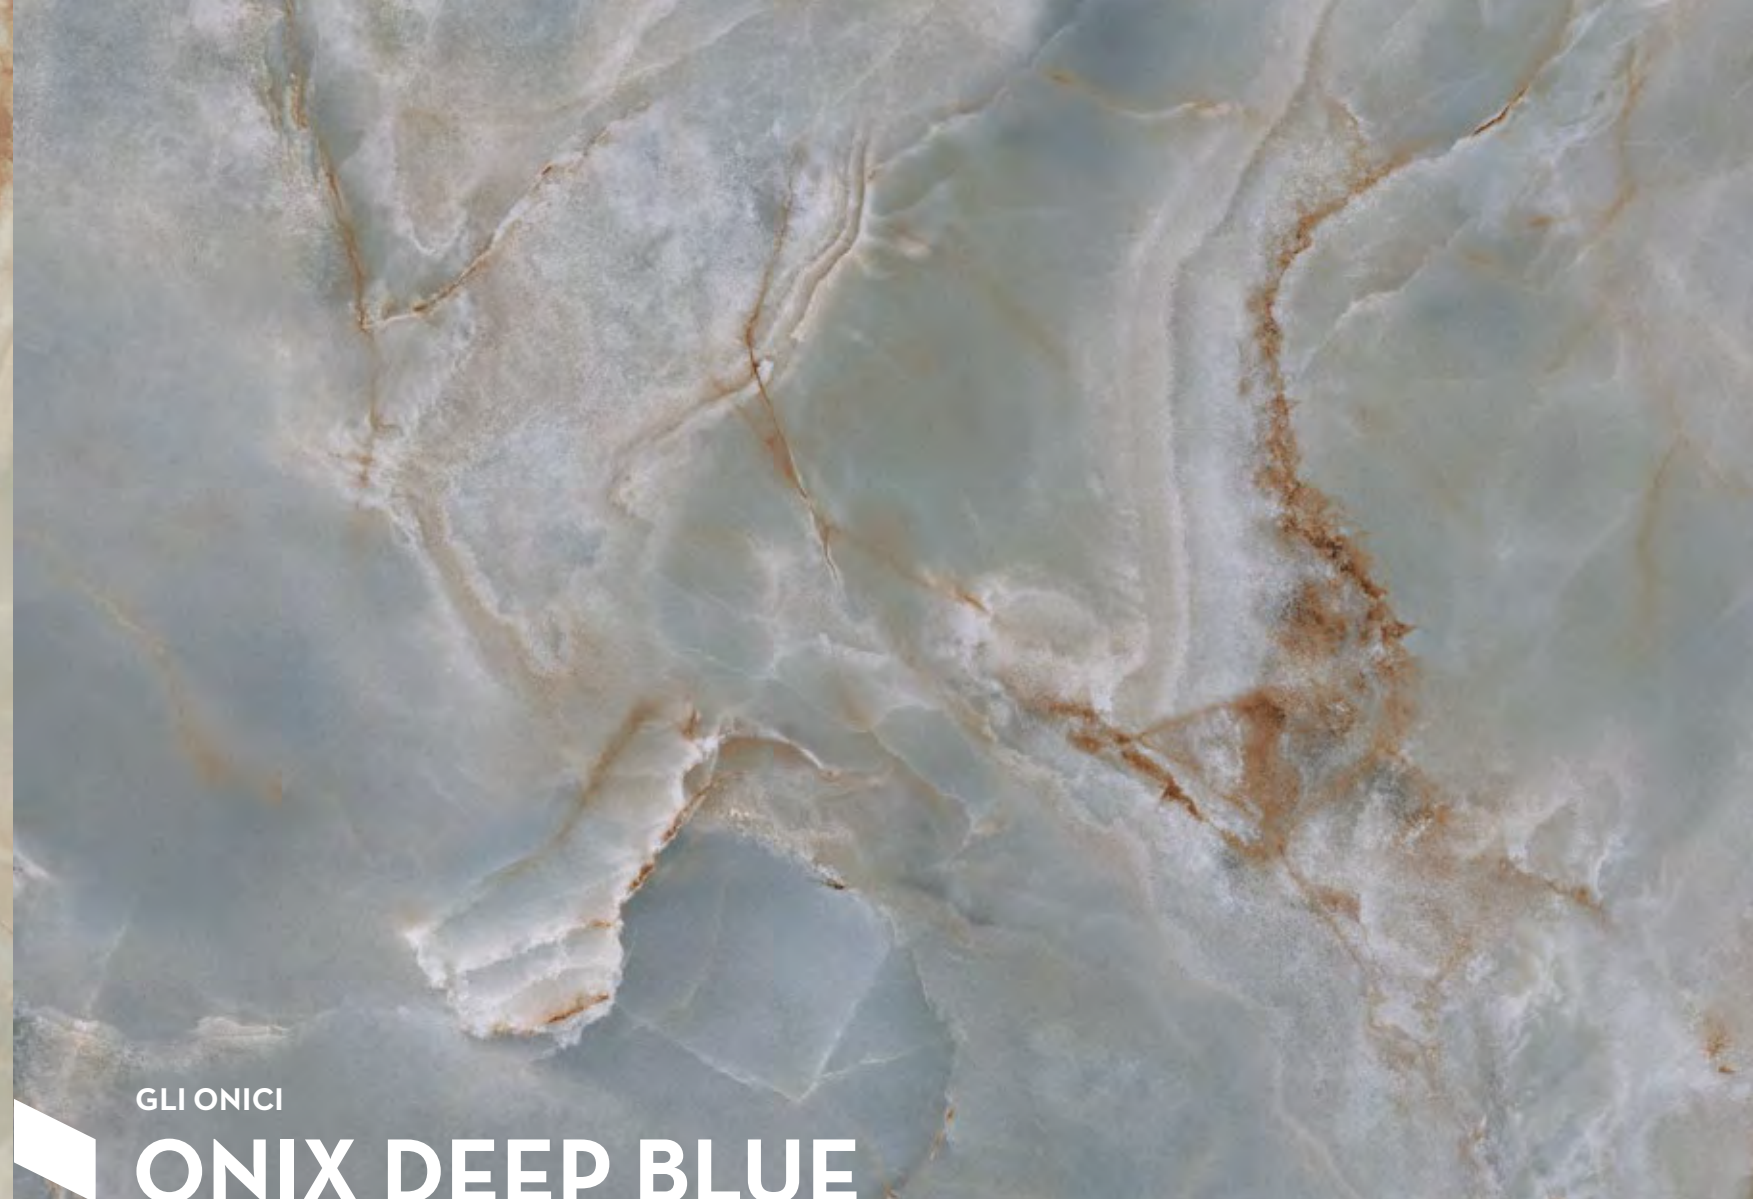

Formati/Sizes

60x120 Variazione grafica/Design variation

/ Gres porcellanato rettificato
Rectified porcelain stoneware

/ Superficie/Surface
HIGH GLOSS

/ **9mm** / **V3** / **R9**

Formati/Sizes

GLI ONICI
ONIX WATERFALL

GLI ONICI
ONIX DEEP BLUE

60x120 Variazione grafica/Design variation

/ Gres porcellanato rettificato
Rectified porcelain stoneware

/ Superficie/Surface
HIGH GLOSS

/ **9mm** / **V3** / **R9**

Formati/Sizes

60x120
24"x48"