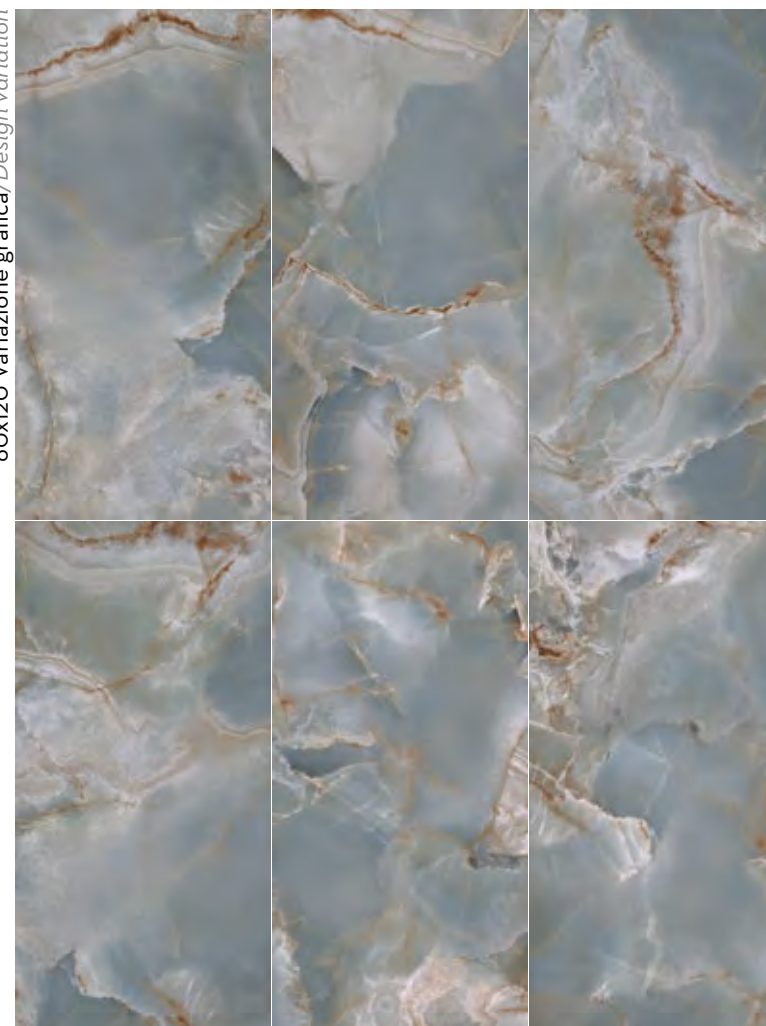

120x120
48"x48"

60x120 Variazione grafica/Design variation