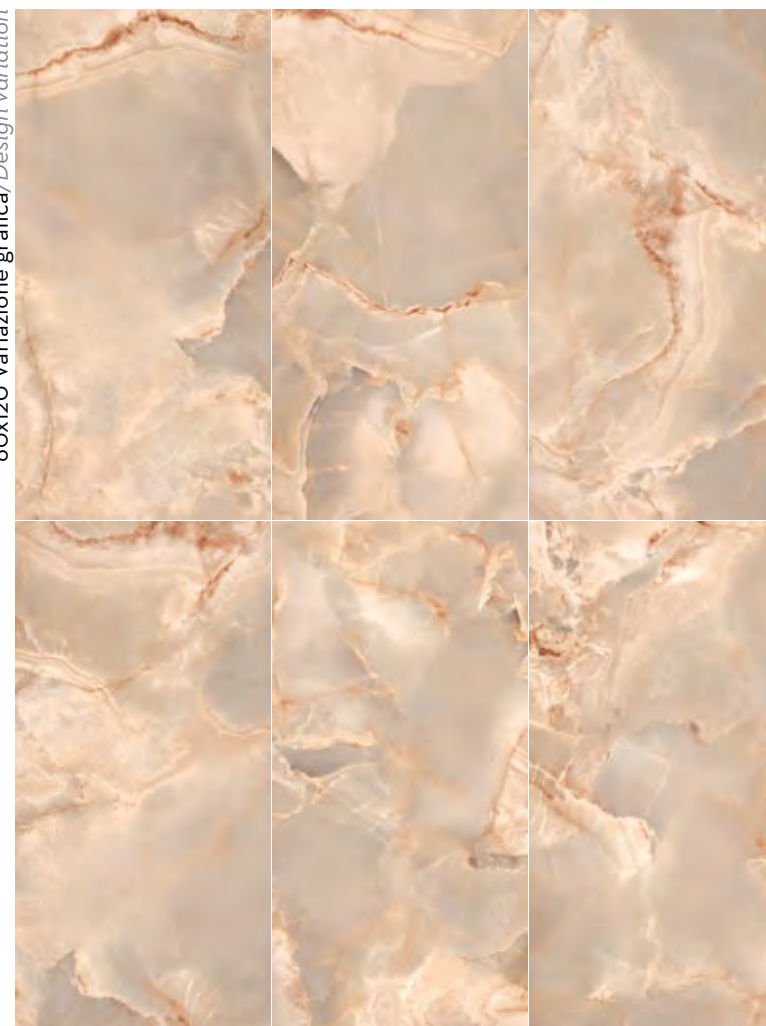

Ispirate alle sfumature uniche dell'onice, queste piastrelle trasformano ogni ambiente in un'opera d'arte. Dai toni caldi e avvolgenti del sabbia e dell'oro, che creano atmosfere sofisticate e accoglienti, fino ai colori più audaci del blu e del verde, che aggiungono un tocco di meraviglia e personalità agli spazi contemporanei.

Formati/Sizes

GLI ONICI
ONIX SUNSET

GLI ONICI
ONIX DESERT

60x120 Variazione grafica/Design variation

/ Gres porcellanato rettificato
Rectified porcelain stoneware

/ Superficie/Surface
HIGH GLOSS

/ **9mm** / **V3** / **R9**

Formati/Sizes

60x120 Variazione grafica/Design variation

/ Gres porcellanato rettificato
Rectified porcelain stoneware

/ Superficie/Surface
HIGH GLOSS

/ **9mm** / **V3** / **R9**

Formati/Sizes

GLI ONICI
ONIX WATERFALL

GLI ONICI
ONIX DEEP BLUE

60x120 Variazione grafica/Design variation

/ Gres porcellanato rettificato
Rectified porcelain stoneware

/ Superficie/Surface
HIGH GLOSS

/ **9mm** / **V3** / **R9**

Formati/Sizes

60x120
24"x48"